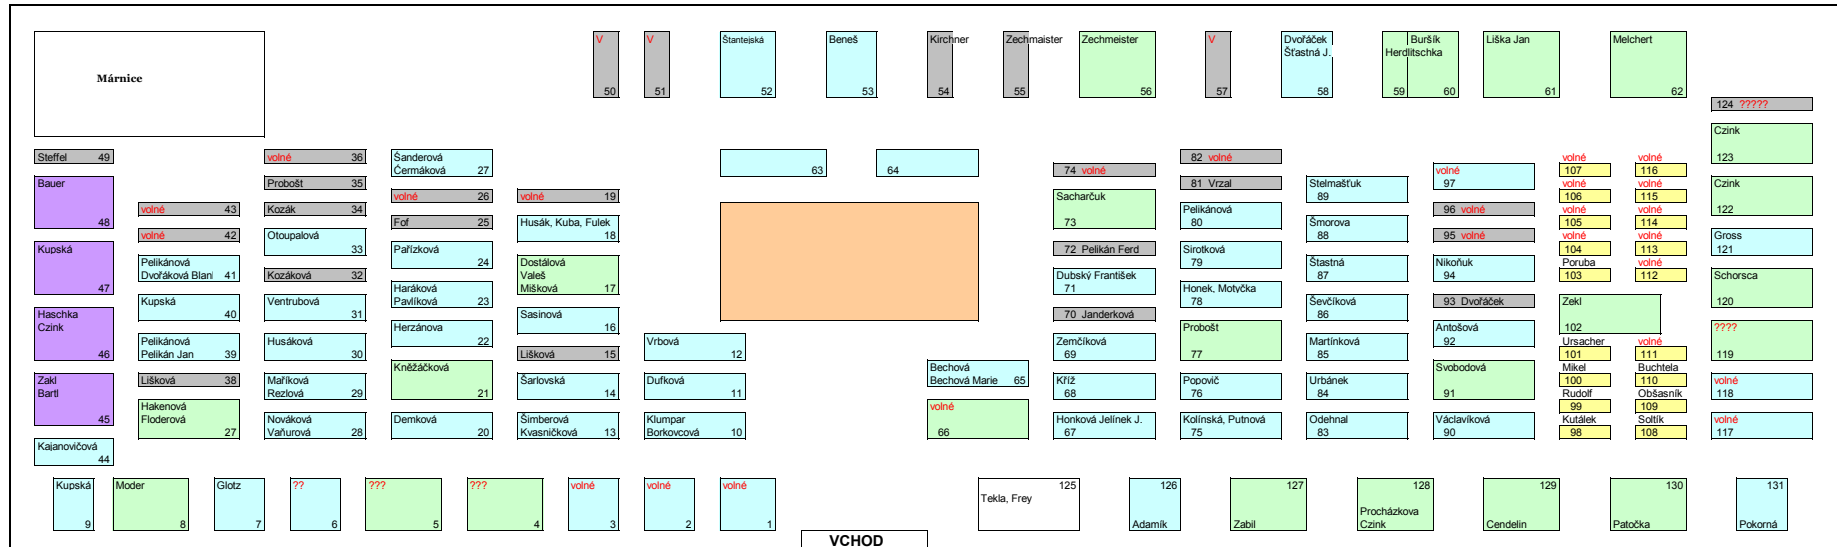

Hřbitov Malešovice

- | | | | | | |
|---|-------------|----------------|---|----------|---------------|
|  | Urnový hrob | 200,-Kč/10 let |  | Trojhrob | 550 Kč/10 let |
|  | Jednohrob | 350 Kč/10 let |  | Čtyřhrob | 650 Kč/10 let |
|  | Dvojhrob | 450 Kč/10 let | | | |