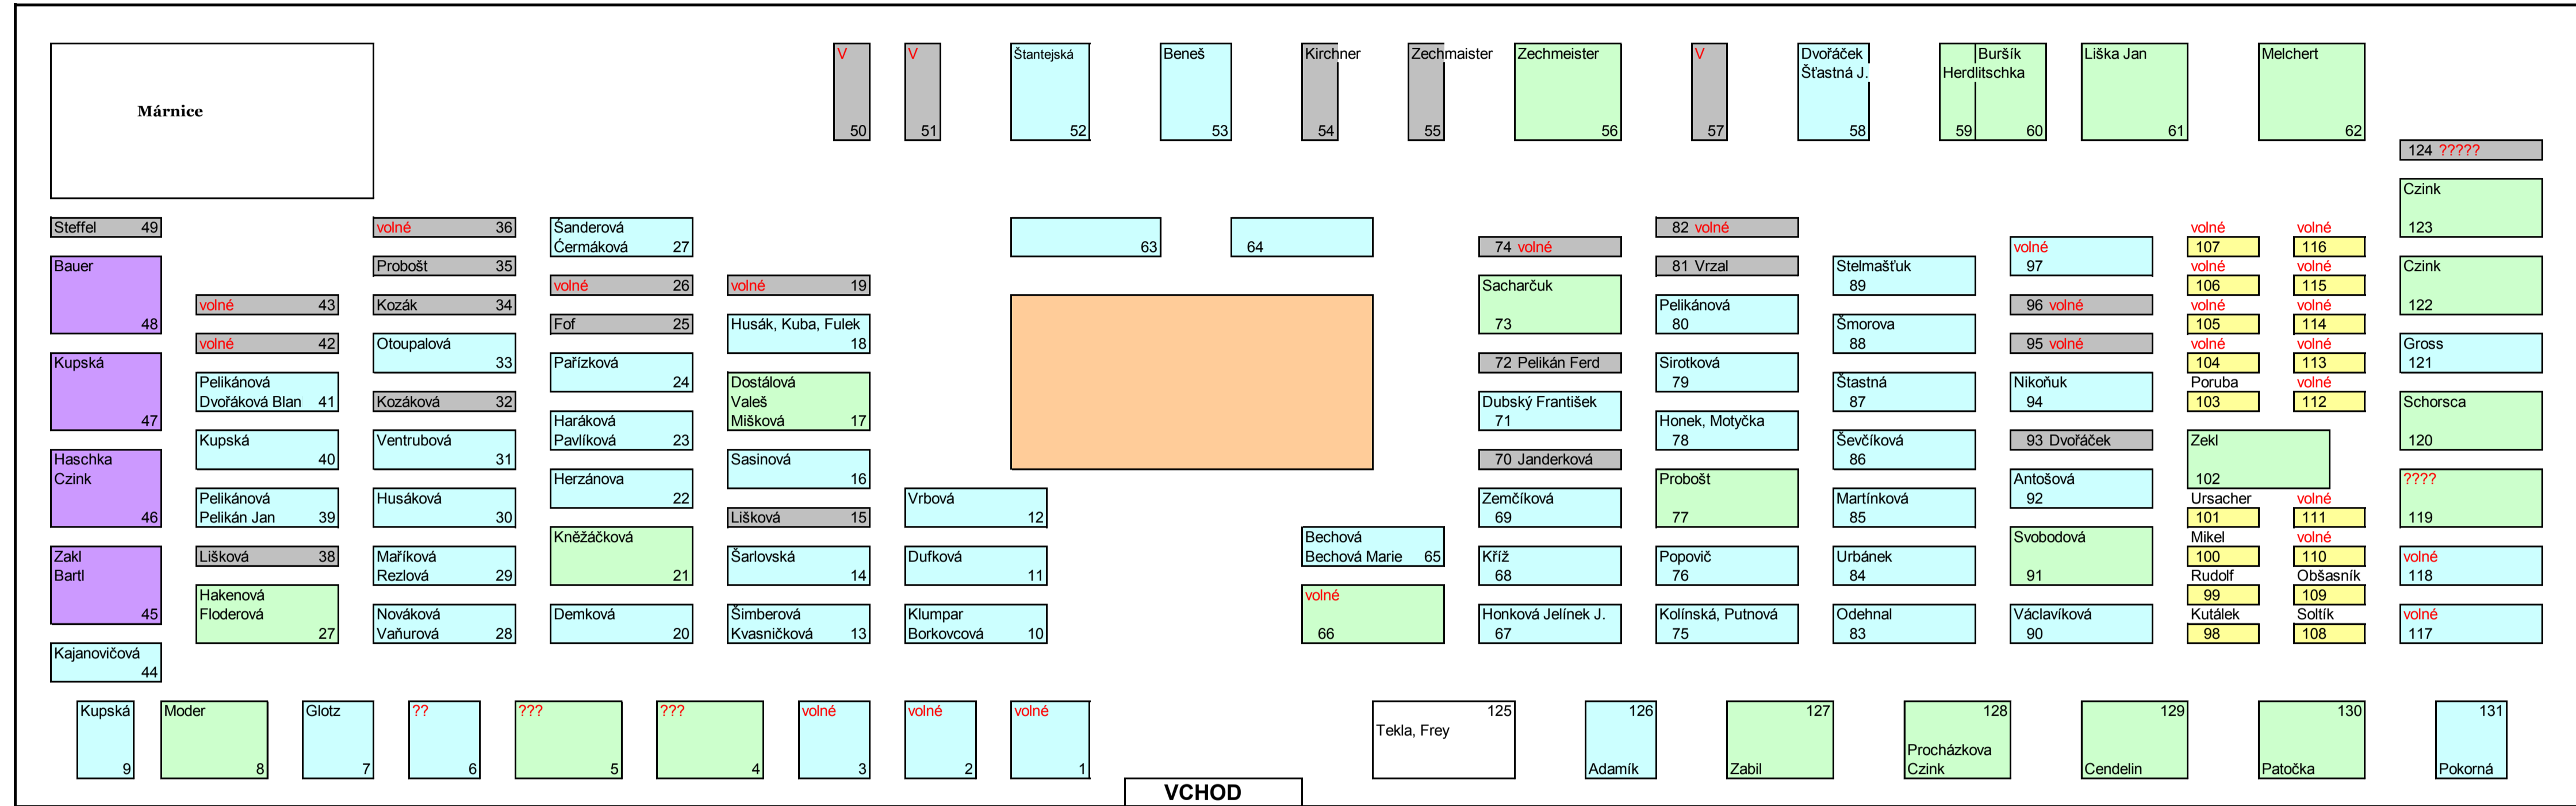

Hřbitov Malešovice

- | | | | | | |
|---|-------------|-----------------|---|----------|---------------|
|  | Urnový hrob | 200,- Kč/10 let |  | Trojhrob | 550 Kč/10 let |
|  | Jednohrob | 350 Kč/10 let |  | Čtyřhrob | 650 Kč/10 let |
|  | Dvojhrob | 450 Kč/10 let | | | |