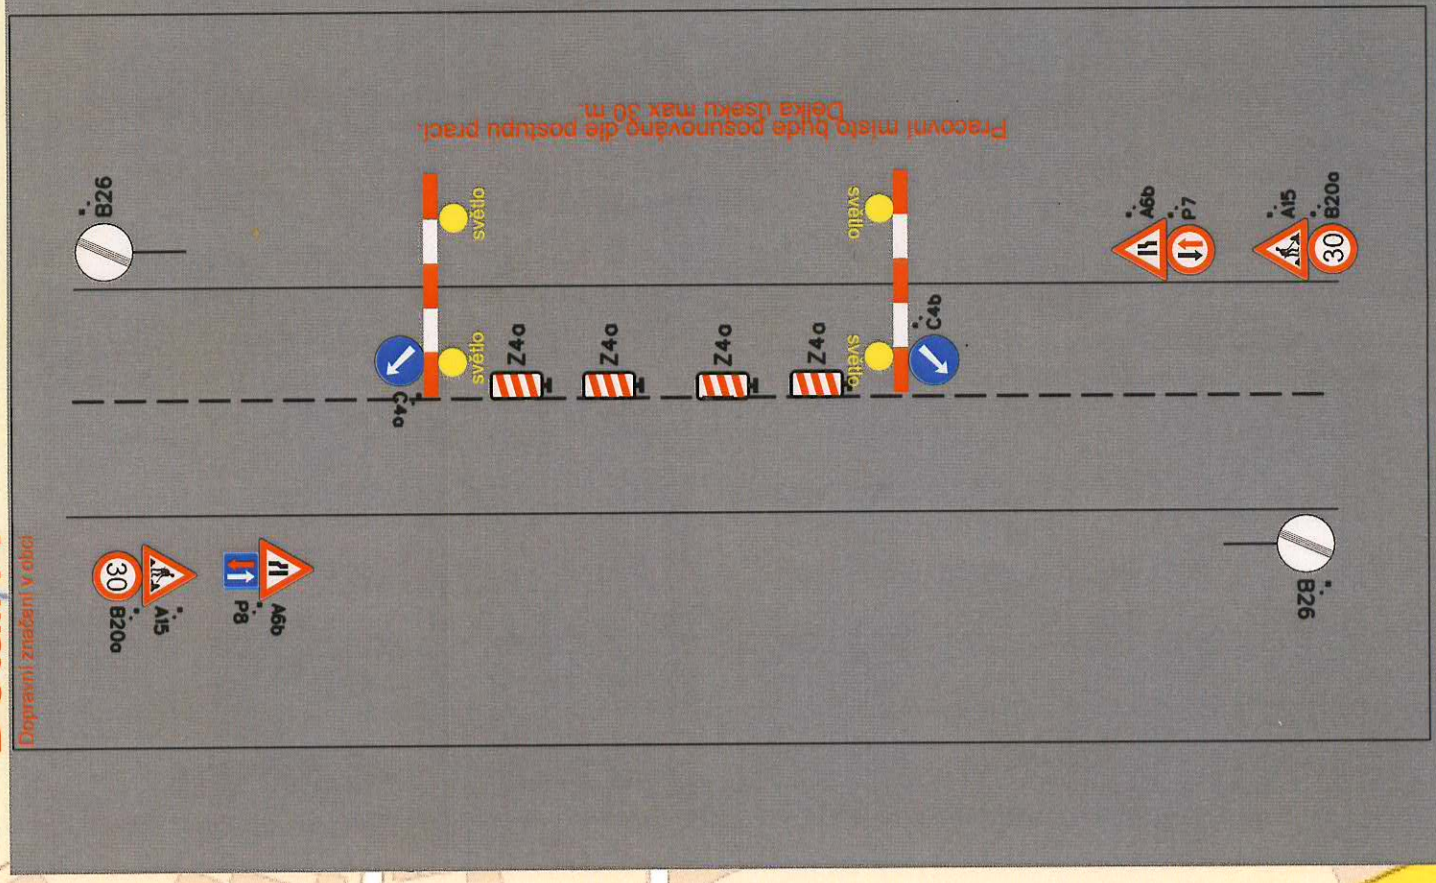

**Částečná uzavírka sil. III/39525 v obci Malešovice.
Důvod: rozšíření vozovky
Termín: 21.7.2011 do 31.8.2011**

Detail A

Malešovice Detail/A

Dopravní značení v obci

POLICIE ČESKÉ REPUBLIKY
Krajské ředitelství policie Jihoomoravského kraje
Dopravní inspektorát Brno - venkov
Odsouhlaseno dne: 19. 7. 2011
Pod č. j. KRPS-34289/ČJ-2011
Platnost omezení: Do: Podpis: 060306